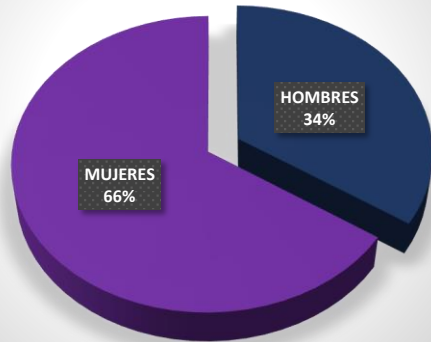

GRÁFICA 7.
MATRÍCULA EN LA UNIVERSIDAD DE PANAMÁ,
POR SEXO: VERANO; AÑO ACADÉMICO
2017